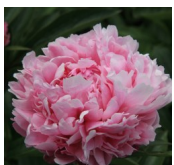

## Livingstone

Crousse, 1879. *P. lactiflora*. Roosa, tihe, roos-tüüpi täidisõis, mille diameeter on 15 cm. Kroonlehed on ebaühtlase kõrgusega ja asetsevad õies korratult, moodustades säbrulise kera. Kroonlehtede ääred pleekuvad ja sisemistel võib näha vaarikipunaseid üksikuid kante. Õies puuduvad tolmukad. Keskiline õitseja. Puhmiku kõrgus 95 cm. Foto: Sirpa Luoma, Soome