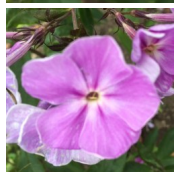

## Lineta

Lilla õis heledama tsentri ja tumelillade triibukestega tsestrist.

Hinnang: Pole veel hinnatud

**Hind**

[Küsi selle toote kohta küsimus](#)

Aretaja: [Trofimova, E.](#)