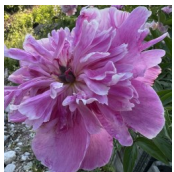

Linda's Dream

Adelman, 1913. *P. lactiflora*. Roosa jaapani-tüüpi õis, mille diameeter on 14 cm. Välimisi laiu kroonlehti on 2 rida ja nad hoiavad tassi kuju. Tsepter koosneb arvukatest kitsastest petaloididest. Keskmise õitseajaga. Puhmiku kõrgus 80 cm. Nime saanud National Garden Club presidendi auks. Foto : Marina Balassis Fotod 1,3,4: Marika Vartla