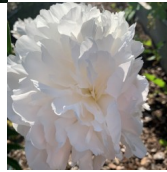

Lillian Wild

Wild, 1930. *P. lactiflora*. Sordi ' Marie Jacquin' seemik. Valge õis on väga suur, keskmise tihedusega, tolmuakateta, roos-tüüpi täidisõis, mille diameeter 18 cm. Esineb lillasid emakasuudmemärke. Keskiline rikkalik õitseja. Puhmiku kõrgus 105 cm. Fotod 1: Marika Vartla Foto 2: Sulev Savisaar, Eesti