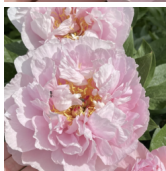

Lili and Leo

Klehm/ Klose, 2008. Hbriid. Roosa pool-kuni täidisõis, mille diameeter on 20 cm ja rohkem. Väga eriline värvitoon. Kroonlehtede ääredon veidi heledamad. Sisemised kroonlehed on segatud tolmukatega ja nende ääred on sakilised nagu nelgil. Emakasuudmed on roosad. Keskvarajase õitseajaga sort. Esineb külgpungi. Puhmiku kõrgus 90 cm. Lõhnab. Kolleksioonides veel haruldane. Erakordne kaunitar! Fotod: Inga