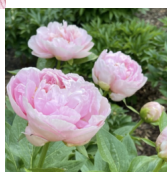

Lili and Leo

Klehm/ Klose, 2008. Hbriid. Roosa pool-kuni täidisõis, mille diameeter on 20 cm ja rohkem. Väga eriline värvitoon. Kroonlehtede ääredon veidi heledamad. Sisemised kroonlehed on segatud tolmukatega ja nende ääred on sakilised nagu nelgil. Emakasuudmed on roosad. Keskvarajase õitseajaga sort. Esineb külgpungi. Puhmiku kõrgus 90 cm. Lõhnab. Kolleksioonides veel haruldane. Erakordne kaunitar! Fotod: Inga