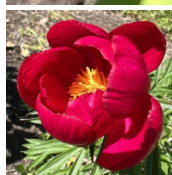

Lil's Sweetie

Aretajad Krekler/ Klehm. *P. lactiflora*. Tulipunane kausjas lihtõis. Üks esimesi õitsejaid aias. Lehed on väga kitsad ja viitavad *P. tenuifolia* vanemliikkusele. Puhmiku kõrgus 65 cm. Sobilik kiviktaimlasse japeenra esiritta.