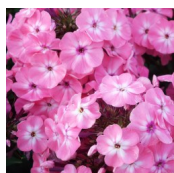

Liisu

Aretaja Aide Vendla. Roosa, valge tsentriga õis, mille diameeter on 2,5 - 3, 0 cm. Keskmisel õitseajal õitseja. Puhmiku kõrgus 100 cm. Taim on tugeva vartega ja kiiresti kasvav. Haigustele vastupidav. Nime saanud aretaja tütre järgi. Ilus, tugev ja terve Eesti sort!