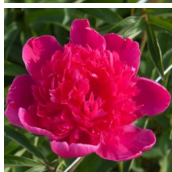

Liesmujosa Sirds

Dukalskis, 2006. *P. lactiflora*. Lillakas-punane pool-kuni tädisõis. Välimised kroonlehed on suured ja laiad, sisemised väiksemad moodustavad ümara koheva kuhiku. Hilise õitseajaga sort. Puhmiku kõrgus on 70-90 cm. Foto: Janis Dukalskis