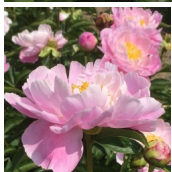

Liebchen

Murawska, 1959. *P. lactiflora*. Tumeroosa, kausjas, mitmerealine lihtõis, mis säilitab värvi õitsemise lõpuni. Kroonlehed on kumerad ja vahel väikeste sakkidega. Tolmukate puhmikust kasvavad välja üksikud pikad kroonlehed. Keskmise õitseajaga sort. Puhmiku kõrgus on 80 cm. Foto: Graefswinning