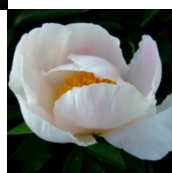

Letneje Oblako

Potapov, 2009. *P. lactiflora*. Valge, avanedes õrnroosa jaapani-tüüpi õis, mille diameeter on 15-17 cm. Tsentris on erekollaste tolmukate kuhik ja punased emakasuudmed. Õitseb keskmisel õitseperioodil. Puhmiku kõrgus 45 - 50 cm. Sobib hästi kiviaeda või kiviktaimlasse. Foto 2,3: Pionomania