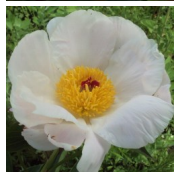

Letneje Oblako

Potapov, 2009. *P. lactiflora*. Valge, avanedes õrnroosa jaapani-tüüpi õis, mille diameeter on 15-17 cm. Tsentris on erekollaste tolmukate kuhik ja punased emakasuudmed. Õitseb keskmisel õitseperioodil. Puhmiku kõrgus 45 - 50 cm. Sobib hästi kiviaeda või kiviktaimlasse. Foto 2,3: Pionomania