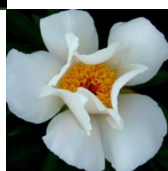

Letneje Oblako

Potapov, 2009. *P. lactiflora*. Valge, avanedes õrnroosa jaapani-tüüpi õis, mille diameeter on 15-17 cm. Tsentris on erekollaste tolmukate kuhik ja punased emakasuudmed. Õitseb keskmisel õitseperioodil. Puhmiku kõrgus 45 - 50 cm. Sobib hästi kiviaeda või kiviktaimlasse. Foto 2,3: Pionomania