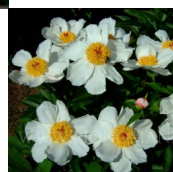

Letneje Oblako

Potapov, 2009. *P. lactiflora*. Valge, avanedes õrnroosa jaapani-tüüpi õis, mille diameeter on 15-17 cm. Tsentris on erekollaste tolmukate kuhik ja punased emakasuudmed. Õitseb keskmisel õitseperioodil. Puhmiku kõrgus 45 - 50 cm. Sobib hästi kiviaeda või kiviktaimlasse. Foto 2,3: Pionomania