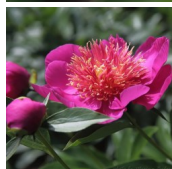

Leslie Peck

Niva / Snelson, 1999.a. P. lactiflora. Tumeroosa, jaapani -tüüpi õis kirju roosa tsentriga, mille diameeter on 15 cm. Varajane õitseja. Palju kõrvalpungi, mis pikendavad õitseaega. Väga ilus lehestik, millele toetuvad avanenud õied ja moodustavad kauni koosluse. Annab seemet. Varred keskmise tugevusega. Puhmiku kõrgus 90-95 cm. foto 1: Marina Balassis Fotod Marika Vartla