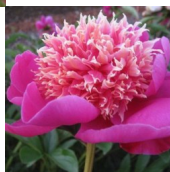

Leslie Peck

Niva / Snelson, 1999.a. P. lactiflora. Tumeroosa, jaapani -tüüpi õis kirju roosa tsentriga, mille diameeter on 15 cm. Varajane õitseja. Palju kõrvalpungi, mis pikendavad õitseaega. Väga ilus lehestik, millele toetuvad avanenud õied ja moodustavad kauni koosluse. Annab seemet. Varred keskmise tugevusega. Puhmiku kõrgus 90-95 cm. foto 1: Marina Balassis Fotod Marika Vartla