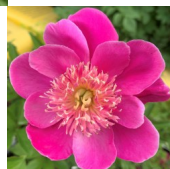

Leslie Peck

Niva / Snelson, 1999.a. P. lactiflora. Tumeroosa, jaapani -tüüpi õis kirju roosa tsentriga, mille diameeter on 15 cm. Varajane õitseja. Palju kõrvalpungi, mis pikendavad õitseaega. Väga ilus lehestik, millele toetuvad avanenud õied ja moodustavad kauni koosluse. Annab seemet. Varred keskmise tugevusega. Puhmiku kõrgus 90-95 cm. foto 1: Marina Balassis Fotod Marika Vartla