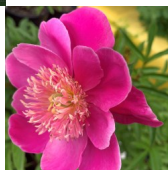

Leslie Peck

Niva / Snelson, 1999.a. P. lactiflora. Tumeroosa, jaapani -tüüpi õis kirju roosa tsentriga, mille diameeter on 15 cm. Varajane õitseja. Palju kõrvalpungi, mis pikendavad õitseaega. Väga ilus lehestik, millele toetuvad avanenud õied ja moodustavad kauni koosluse. Annab seemet. Varred keskmise tugevusega. Puhmiku kõrgus 90-95 cm. foto 1: Marina Balassis Fotod Marika Vartla