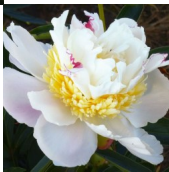

Lepnums

Dukalskis, 2006. P. lactiflora. Örnroosa jaapani-tüüpi õis, kus osa kroonlehti kasvab tsentris läbi tolmukatekuhila. Neil on märgata üksikuid punaseid emakasuudmemärke. Keskvarajase õitseajaga sort. Puhmiku kõrgus on 80-100 cm. Foto: Janis Dukalskis