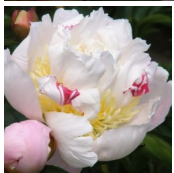

Lepnums

Dukalskis, 2006. P. lactiflora. Örnroosa jaapani-tüüpi õis, kus osa kroonlehti kasvab tsentris läbi tolmukatekuhila. Neil on märgata üksikuid punaseid emakasuudmemärke. Keskvarajase õitseajaga sort. Puhmiku kõrgus on 80-100 cm. Foto: Janis Dukalskis