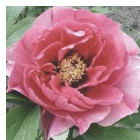

Leda

Daphnes, 1977. P. Lutea hübriid. saadud 'Kokamon' x BC-2 ristamisel, s. t. 3/4 Moutan ja 1/4 Lutea. Roosa pooltäidis-õis, mis avaneb täielikult ja mille diameeter on kuni 18 cm (üldiselt on P. Lutea ja tema hübriidid väiksema õiega). Kroonlehed on tumedamate soontega ja lainelised. Õiepõhi on tumedam ning selle taustal on näha palju punaste tolmukaniitide otsas väikeseid tolmukapäid, mis paiknevad ringina ümber emakate. Annab seemneid. Õitseb keskmisel õitseajal. Õied asuvad põõsa kohal. Tugevad lehed. Puhmiku kõrgus 150 cm. Ei lõhna. Suurepärase sort! Leda oli Sparta kuninganna. Foto: Walter Good, Shveits