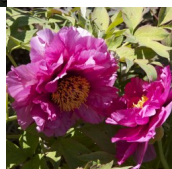

Leda

Daphnes, 1977. P. Lutea hübriid. saadud 'Kokamon' x BC-2 ristamisel, s. t. 3/4 Moutan ja 1/4 Lutea. Roosa pooltäidis-õis, mis avaneb täielikult ja mille diameeter on kuni 18 cm (üldiselt on P. Lutea ja tema hübriidid väiksema õiega). Kroonlehed on tumedamate soontega ja lainelised. Õiepõhi on tumedam ning selle taustal on näha palju punaste tolmukaniitide otsas väikeseid tolmukapäid, mis paiknevad ringina ümber emakate. Annab seemneid. Õitseb keskmisel õitseajal. Õied asuvad põõsa kohal. Tugevad lehed. Puhmiku kõrgus 150 cm. Ei lõhna. Suurepärase sort! Leda oli Sparta kuninganna. Foto: Walter Good, Shveits