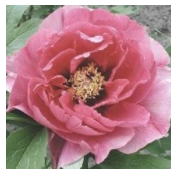

Leda

Daphnes, 1977. P. Lutea hübriid. saadud 'Kokamon' x BC-2 ristamisel, s. t. 3/4 Moutan ja 1/4 Lutea. Roosa pooltäidis-õis, mis avaneb täielikult ja mille diameeter on kuni 18 cm (üldiselt on P. Lutea ja tema hübriidid väiksema õiega). Kroonlehed on tumedamate soontega ja lainelised. Õiepõhi on tumedam ning selle taustal on näha palju punaste tolmukaniitide otsas väikeseid tolmukapäid, mis paiknevad ringina ümber emakate. Annab seemneid. Õitseb keskmisel õitseajal. Õied asuvad põõsa kohal. Tugevad lehed. Puhmiku kõrgus 150 cm. Ei lõhna. Suurepärase sort! Leda oli Sparta kuninganna. Foto: Walter Good, Shveits