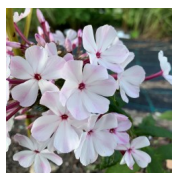

Lebedinaja Pesnja

Valge õis roosade varjudega ja lilla südamega tsentris. Õiepungad lillaks-roosad. Kroonlehed kattuvad. Kuppeljas, väga tihe ja suur õisik. Harunenud. Tugevad sirged varred. Ilus lehestik.