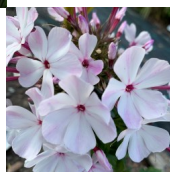

Lebedinaja Pesnja

Valge õis roosade varjudega ja lilla südamega tsentris. Õiepungad lillaks-roosad. Kroonlehed kattuvad. Kuppeljas, väga tihe ja suur õisik. Harunenud. Tugevad sirged varred. Ilus lehestik.