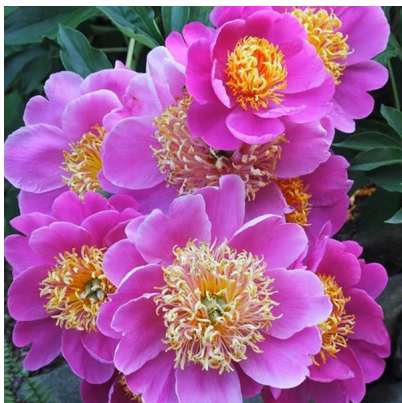

Le Charme

Eliason, 1964. Roosa jaapani tüüpi õis. Petaloidid moodustavad suure kollase tsentri. 3 - 4 kõrvalpunga. Keskvarajane õitseja. Puhmiku kõrgus 110 cm. Lõhnab.

Hinnang: Pole veel hinnatud

Hind

Hind:20,00 €