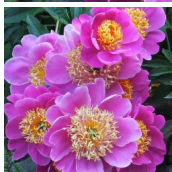

Le Charme

Eliason, 1964. Roosa jaapani tüüpi õis. Petaloidid moodustavad suure kollase tsentri. 3 - 4 kõrvalpunga. Keskvarajane õitseja. Puhmiku kõrgus 110 cm. Lõhnab.

Hinnang: Pole veel hinnatud

Hind

Hind:20,00 €