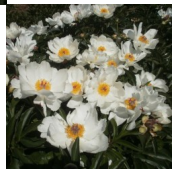

## Laureshamensis

Miely. 2002. *P. lactiflora*. valge, punaste märkidega lihtõis. Hiline õitseja. Puhmiku kõrgus 70 cm. Sort on nime saanud Frankfurdist lõuna pool asuva Lorsche kloostri järgi.

Hinnang: Pole veel hinnatud