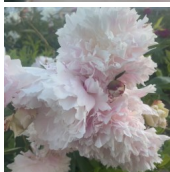

Laura Kelsey

Kelsey, 1941. *P. lactiflora*. Heleroosa, tihe, roos-tüüpi täidisõis, mille diameeter on 18 cm. Õis on tihe ja laiade petaloididega. Õitsedes pleegib peaaegu valgeks. Õies puuduvad tolmukad, kuid võib esineda kreemjaid staminoodi. Õitseb keskmisel õitseajal. Puhmiku kõrgus 100 cm. Foto: Marika Vartla Sulev Savisaar, Eesti