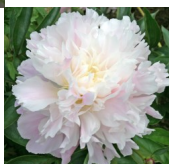

Laura Kelsey

Kelsey, 1941. *P. lactiflora*. Heleroosa, tihe, roos-tüüpi täidisõis, mille diameeter on 18 cm. Õis on tihe ja laiade petaloididega. Õitsedes pleegib peaaegu valgeks. Õies puuduvad tolmukad, kuid võib esineda kreemjaid staminoodi. Õitseb keskmisel õitseajal. Puhmiku kõrgus 100 cm. Foto: Marika Vartla Sulev Savisaar, Eesti