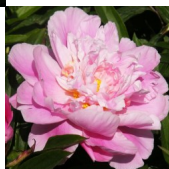

Lauma

Dukalskis, 2006. P. lactiflora. Roosa pooltäidis-õis. Keskmise õitseaajaga sort. Puhmiku kõrgus on 90- 110 cm. Foto: Janis Dukalskis

Hinnang: Pole veel hinnatud

Hind

[Küsi selle toote kohta küsimus](#)