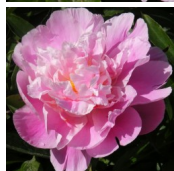

Lauma

Dukalskis, 2006. P. lactiflora. Roosa pooltäidis-õis. Keskmise õitseaajaga sort. Puhmiku kõrgus on 90- 110 cm. Foto: Janis Dukalskis

Hinnang: Pole veel hinnatud

Hind

[Küsi selle toote kohta küsimus](#)