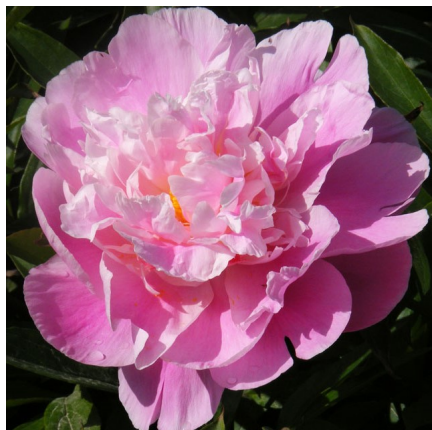

Lauma

Dukalskis, 2006. P. lactiflora. Roosa pooltäidis-õis. Keskmise õitseaajaga sort. Puhmiku kõrgus on 90- 110 cm. Foto: Janis Dukalskis

Hinnang: Pole veel hinnatud

Hind

[Küsi selle toote kohta küsimus](#)