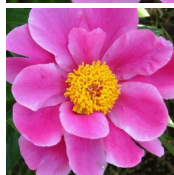

Latgaliete

Dukalskis, 2006. P. lactiflora. Roosa, mitme-realine lihtõis. Keskmise õitseajaga sort. Puhmiku kõrgus on 70-90 cm. Foto: Janis Dukalskis

Hinnang: Pole veel hinnatud

Hind

[Küsi selle toote kohta küsimus](#)