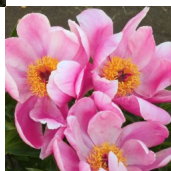

Latgaliete

Dukalskis, 2006. P. lactiflora. Roosa, mitme-realine lihtõis. Keskmise õitseajaga sort. Puhmiku kõrgus on 70-90 cm. Foto: Janis Dukalskis

Hinnang: Pole veel hinnatud

Hind

[Küsi selle toote kohta küsimus](#)