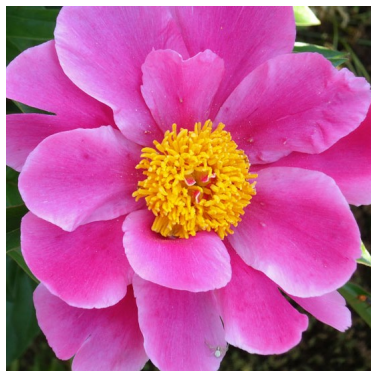

Latgaliete

Dukalskis, 2006. P. lactiflora. Roosa, mitme-realine lihtõis. Keskmise õitseajaga sort. Puhmiku kõrgus on 70-90 cm. Foto: Janis Dukalskis

Hinnang: Pole veel hinnatud

Hind

[Küsi selle toote kohta küsimus](#)