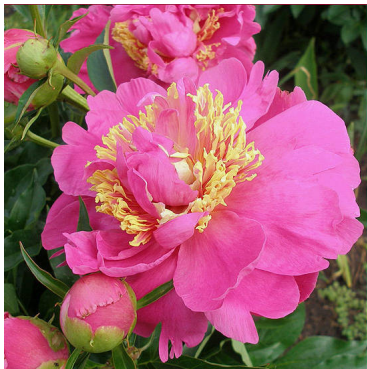

Largo

Vories, 1929. P. lactiflora. Tumeroosa, laiade kroonlehtedega jaapani-tüüpi õis, mille diameeter on 18 cm. Välimiste suurte ja sisemiste kitsaste kroonlehtede vahele jääb heleroosadest, kuldsete tippudega staminoodidest 'krae'. Õitseb keskmisel õitseajal. Tugevad varred. Tumerohelised läikivad lehed. Puhmiku kõrgus 100 cm. Meeldiv lõhn. Foto nr.2 : Sulev Savisaar