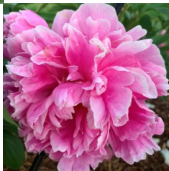

Largo

Vories, 1929. P. lactiflora. Tumeroosa, laiade kroonlehtedega jaapani-tüüpi õis, mille diameeter on 18 cm. Välimiste suurte ja sisemiste kitsaste kroonlehtede vahele jääb heleroosadest, kuldsete tippudega staminoodidest 'krae'. Õitseb keskmisel õitseajal. Tugevad varred. Tumerohelised läikivad lehed. Puhmiku kõrgus 100 cm. Meeldiv lõhn. Foto nr.2 : Sulev Savisaar