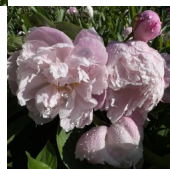

## Lakunas

Emilija ja Jonas-Evald Tarvidai, 1979. *P. lactiflora*. Sümmeetrilise kujuga, roos-tüüpi pooltäidis-õis avaneb heleroosana ja siis pleegib kahvatuks roosaks. Õie südames on näha kuldkollased tolmukad ning tumelillad triibukesed ja kroonlehtede ääred. Foto 7: Kaunase Botaanikaaed Fotod 2-6 : Marika Vartla Foto 1: Indre, Kaunas