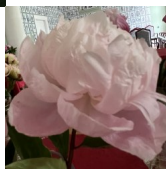

## Lakunas

Emilija ja Jonas-Evald Tarvidai, 1979. *P. lactiflora*. Sümmeetrilise kujuga, roos-tüüpi pooltäidis-õis avaneb heleroosana ja siis pleegib kahvatuks roosaks. Õie südames on näha kuldkollased tolmukad ning tumelillad triibukesed ja kroonlehtede ääred. Foto 7: Kaunase Botaanikaaed Fotod 2-6 : Marika Vartla Foto 1: Indre, Kaunas