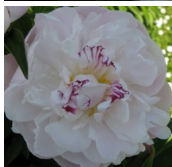

## Lakunas

Emilija ja Jonas-Evald Tarvidai, 1979. *P. lactiflora*. Sümmeetrilise kujuga, roos-tüüpi pooltäidis-õis avaneb heleroosana ja siis pleegib kahvatuks roosaks. Õie südames on näha kuldkollased tolmukad ning tumelillad triibukesed ja kroonlehtede ääred. Foto 7: Kaunase Botaanikaaed Fotod 2-6 : Marika Vartla Foto 1: Indre, Kaunas