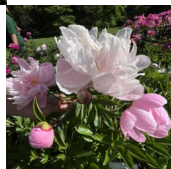

## Lakunas

Emilija ja Jonas-Evald Tarvidai, 1979. *P. lactiflora*. Sümmeetrilise kujuga, roos-tüüpi pooltäidis-õis avaneb heleroosana ja siis pleegib kahvatuks roosaks. Õie südames on näha kuldkollased tolmukad ning tumelillad triibukesed ja kroonlehtede ääred. Foto 7: Kaunase Botaanikaaed Fotod 2-6 : Marika Vartla Foto 1: Indre, Kaunas