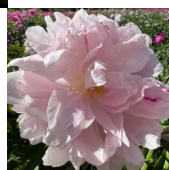

## Lakunas

Emilija ja Jonas-Evald Tarvidai, 1979. *P. lactiflora*. Sümmeetrilise kujuga, roos-tüüpi pooltäidis-õis avaneb heleroosana ja siis pleegib kahvatuks roosaks. Õie südames on näha kuldkollased tolmukad ning tumelillad triibukesed ja kroonlehtede ääred. Foto 7: Kaunase Botaanikaaed Fotod 2-6 : Marika Vartla Foto 1: Indre, Kaunas