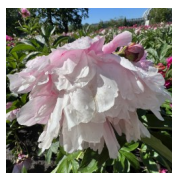

Laimikis

Emilija ja Jonas-Evald Tarvidai, 1979. P. lactiflora. Heleroosa, mitte tihedalt täidetud täidisõis. Pikkade kroonlehtede otsad on ebatasased ja õis tundub vähe sasitud, mis aga ei vähenda tema omapära. Pleegib heledamaks. Keskmise õitseajaga sort. Pujmiku kõrgus on 100 cm. Foto 1-3: Marika Vartla