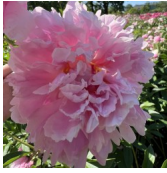

Laimikis

Emilija ja Jonas-Evald Tarvidai, 1979. P. lactiflora. Heleroosa, mitte tihedalt täidetud täidisõis. Pikkade kroonlehtede otsad on ebatasased ja õis tundub vähe sasitud, mis aga ei vähenda tema omapära. Pleegib heledamaks. Keskmise õitseajaga sort. Pujmiku kõrgus on 100 cm. Foto 1-3: Marika Vartla