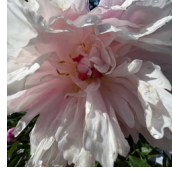

Laimikis

Emilija ja Jonas-Evald Tarvidai, 1979. P. lactiflora. Heleroosa, mitte tihedalt täidetud täidisõis. Pikkade kroonlehtede otsad on ebatasased ja õis tundub vähe sasitud, mis aga ei vähenda tema omapära. Pleegib heledamaks. Keskmise õitseajaga sort. Pujmiku kõrgus on 100 cm. Foto 1-3: Marika Vartla