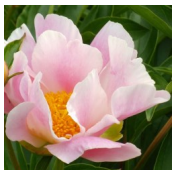

Laimiga Gimene

Dukalskis, Läti, 2006. P. lactiflora. Heleroosa tumedamate varjudega 2- realine lihtõis, mis hoiab tassi kuju. Tumekollane tsenter. Varrel mitu õiepunga. Varajane õitseja. Puhmiku kõrgus 110 - 130 cm. Tõlkes tähendab nini 'õnnelik pere'. Foto: Dukalskis, Läti