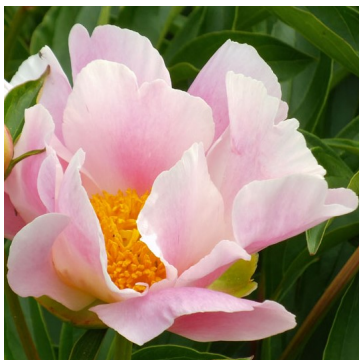

Laimiga Gimene

Dukalskis, Läti, 2006. P. lactiflora. Heleroosa tumedamate varjudega 2- realine lihtõis, mis hoiab tassi kuju. Tumekollane tsenter. Varrel mitu õiepunga. Varajane õitseja. Puhmiku kõrgus 110 - 130 cm. Tõlkes tähendab nini 'õnnelik pere'. Foto: Dukalskis, Läti