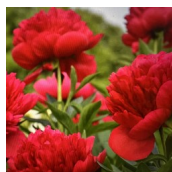

## Lady in Red

Tootjamaa Holland. Lillakaspunane, kohev roos-tüüpi täidisõis, mille diameeter on 15 cm. Õitseb keskmisel õitseajal. Puhmiku kõrgus 90 cm. Lõhnab.