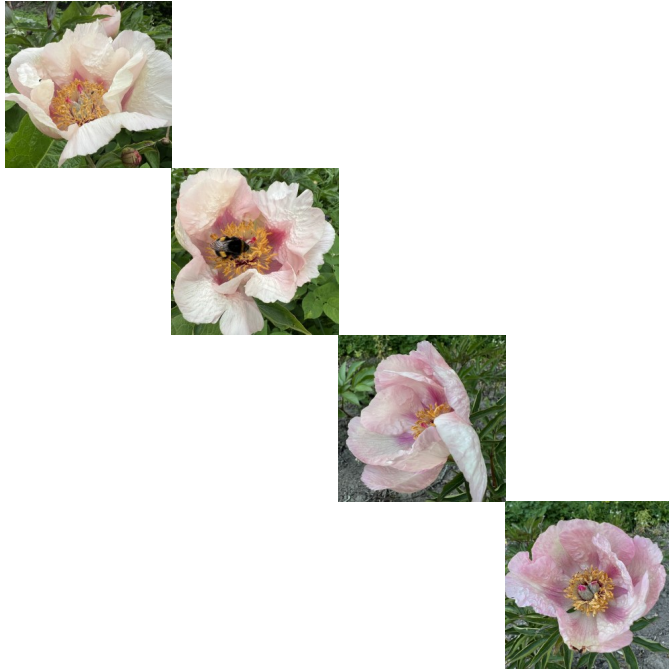

Lady Gay

Professor Saunders, 1950, Quadruple hübriid: albiflora, officinalis, macrophylla ja Mlokosewitschi ristand). avanedes lõheroosa, hiljem kahvatu lillakas-roosa, kortsuliste kroonlehtedega lihtõis. Silmapaistvad tumedad õie põhjalaigud. Õie tsentris on punaste suudmetega hallid emakad ja särav tolmukatering nende ümber. Õis on suur ja kõrge ehitusega ja paiknevad kõrgele lehtede kohal. Väga varajase õitseaajaga sort, üks õis varrel. Puhmiku kõrgus on 65 cm. toestust ei vaja. Ei lõhna. Haruldus kollektsioonis! Fotod: Marika Vartla