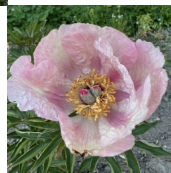

## Lady Gay

Professor Saunders, 1950, Quadruple hübriid: albiflora, officinalis, macrophylla ja Mlokošewitschi ristand). avanedes lõheroosa, hiljem kahvatu lillakas-roosa, kortsuliste kroonlehtedega lihtõis. Silmapaistvad tumedad õie põhjalaigud. Õie tsentris on punaste suudmetega hallid emakad ja särav tolmukatering nende ümber. Õis on suur ja kõrge ehitusega ja paiknevad kõrgel lehtede kohal. Väga varajase õitseaajaga sort, üks õis varrel. Puhmiku kõrgus on 65 cm. toestust ei vaja. Ei lõhna. Haruldus kollektsioonis! Fotod: Marika Vartla