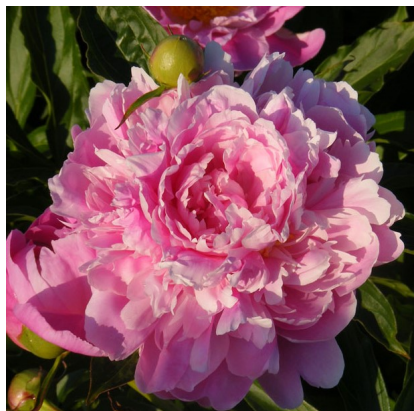

Labas Feja

Dukalskis, 2006. P. lactiflora. Roosa täidisõis, mis pleegib õitsedes heledamaks. Keskilise õitseajaga sort. Puhmiku kõrgus 110-130 cm. Foto: Janis Dukalskis

Hinnang: Pole veel hinnatud

Hind

[Küsi selle toote kohta küsimus](#)