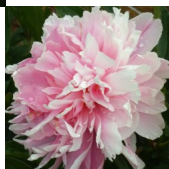

Labas Feja

Dukalskis, 2006. P. lactiflora. Roosa täidisõis, mis pleegib õitsedes heledamaks. Keskilise õitseajaga sort. Puhmiku kõrgus 110-130 cm. Foto: Janis Dukalskis

Hinnang: Pole veel hinnatud

Hind

[Küsi selle toote kohta küsimus](#)