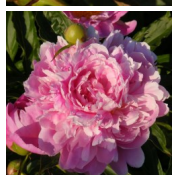

Labas Feja

Dukalskis, 2006. P. lactiflora. Roosa täidisõis, mis pleegib õitsedes heledamaks. Keskilise õitseajaga sort. Puhmiku kõrgus 110-130 cm. Foto: Janis Dukalskis

Hinnang: Pole veel hinnatud

Hind

[Küsi selle toote kohta küsimus](#)