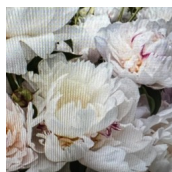

La Tulipe

Calot, 1872. *P. lactiflora*. Roosa, mitte tihedalt täidetud täidisõis kreemja keskosa ja sageli karmiinpunaste triipudega nagu tulbil 'Bride of Inglescombe'. Välimised kroonlehed on suured ja laiad, sisemised aga väiksemad ja püstise kasvuga. Õis on kõrge ehitusega. Kesksvarajase õitseaajaga sort. Ilus lehestik, tugevad varred ja kasvab jõudsalt. Meeldiv aroom. Väga atraktiivne.