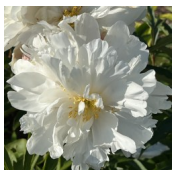

La Rosière

Crousse, 1888. *P. lactiflora*. Valge pooltäidisõis, mille diameeter on 15 cm. Tsentris asuvad kroonlehed on kreemjad ja südamik kollane. Õitseb rikkalikult keskmisel perioodil. Moodustab õiekobaraid, milles iga õis on nagu mitmeharuline täht. Lehestik väike. Puhmiku kõrgus 75 - 80 cm. Mahedalt lõhnav. Väga silmapaistev. 'Üks aia kõige armsamaid pojenge!' (Professor Saunders).