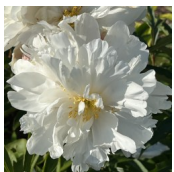

## La Rosière

Crousse, 1888. *P. lactiflora*. Valge pooltäidisõis, mille diameeter on 15 cm. Tsentris asuvad kroonlehed on kreemjad ja südamik kollane. Õitseb rikkalikult keskmisel perioodil. Moodustab õiekobaraid, milles iga õis on nagu mitmeharuline täht. Lehestik väike. Puhmiku kõrgus 75 - 80 cm. Mahedalt lõhnav. Väga silmapaistev. 'Üks aia kõige armsamaid pojenge!' ( Professor Saunders).