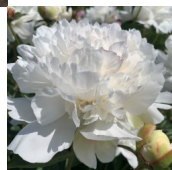

La Lorraine

Lemoine, 1901. *P. lactiflora*. Heleroosa, kuni valge roos-tüüpi täidisõis, mille diameeter on 16 cm. Väga haruldase värvitooniga, mille pärast teda ikka veel kollektsioonides kohtab, kuigi sordil vanust peaaegu 115 aastat. Keskiline õitseja. Puhmiku kõrgus 70-80 cm. Foto 4: Marika Vartla