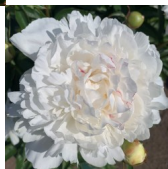

La Lorraine

Lemoine, 1901. *P. lactiflora*. Heleroosa, kuni valge roos-tüüpi täidisõis, mille diameeter on 16 cm. Väga haruldase värvitooniga, mille pärast teda ikka veel kollektsioonides kohtab, kuigi sordil vanust peaaegu 115 aastat. Keskiline õitseja. Puhmiku kõrgus 70-80 cm. Foto 4: Marika Vartla