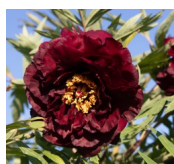

Kronos

Daphnis, 1966. P. Lutea hübriid. Mustjaspunane, läikiv, roos-tüüpi tädisõis, mille diameeter on 17 cm. Kroonlehed on ümarad ja kauniti koondunud. Tsentris pikalt väljaulatuvate, helekollaste tolmukate keskelt paistavad roosade emakasuudmetega rohekad emakad. Keskiline rikkalik õitseja. Õied kummarduvad alla. Ilusad kitsad lehed. Jõulise kasvuga. Põõsa kõrgus 120 cm. Absoluutne aretuse tippsaavutus. Foto: Walter Good, Shveits