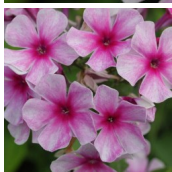

Kristina

Õie ääred on helelilla tooniga ja karmiinpunane, äärte poole helenev tsenter. Õis kergelt laineline. Ei pleeku. Sirgete vartega tugev puhmik. Ei kaota dekoratiivsust ka halva ilma tõttu. Efektne ja aias märgatav sort!