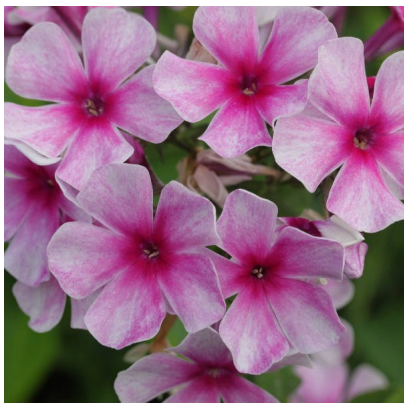

Kristina

Õie ääred on helelilla tooniga ja karmiinpunane, äärte poole helenev tsenter. Õis kergelt laineline. Ei pleeku. Sirgete vartega tugev puhmik. Ei kaota dekoratiivsust ka halva ilma tõttu. Efektne ja aias märgatav sort!