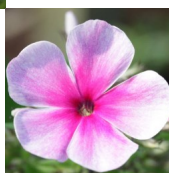

Kristina

Õie ääred on helelilla tooniga ja karmiinpunane, äärte poole helenev tsenter. Õis kergelt laineline. Ei pleeku. Sirgete vartega tugev puhmik. Ei kaota dekoratiivsust ka halva ilma tõttu. Efektne ja aias märgatav sort!