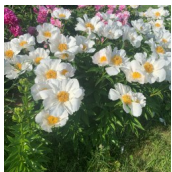

Krinkled White

Brand, 1928. *P. lactiflora*. Valge, unikaalse tekstuuriga ühekordne õis, mille diameeter on 16-18 cm. Suured kroonlehed sarnanevad krepp-paberile, olles kergelt laines ja kortsus. Kroonlehtede ääred on sakilised. Õie keskel paistavad kollased tolmukad, mis ümbritsevad roosade suudmetega rohekaid emakaid. Keskvarajane õitseja. Vars on madal ja tugev, kasvatab kõrvalnuppe. Ei vaja toetust. Puhmiku kõrgus 80-90 cm. tugev aroom. Ideaalne lõikelill! Fotod: Marika Vartla