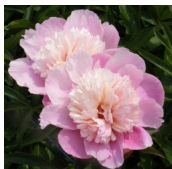

Krasu Magija

Dukalskis, 2006. *P. lactiflora*. Roosa jaapani-tüüpi õis. Õie välimised kroonlehed on lillakasroosad ja õie süda heledam ning põhjast kumab oranzhikat tooni. Hilise õitseajaga sort. Puhmiku kõrgus on 79 - 90 cm. Foto: Janis Dukalskis