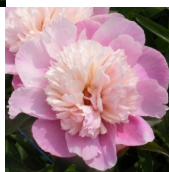

Krasu Magija

Dukalskis, 2006. *P. lactiflora*. Roosa jaapani-tüüpi õis. Õie välimised kroonlehed on lillakasroosad ja õie süda heledam ning põhjast kumab oranzhikat tooni. Hilise õitseajaga sort. Puhmiku kõrgus on 79 - 90 cm. Foto: Janis Dukalskis