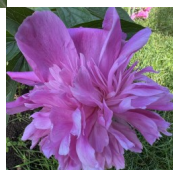

Kosmos

Sosnovets, 1954. VIR kataloog 1982, Leningrad, annab aretus-aastaks 1961. Seemik nr. k- 08374. P. lactiflora. Tumeroosa, keskmise suuruse ja tihedusega, tolmukateta, poolkera-tüüpi täidisõis, mille diameeter 16 cm. Pleegib hele-roosaks. Varajane õitseja. Tolmukad puuduvad ja helerohelised tumeroosade suudmetega emakad on deformeerunud. Puhmiku kõrgus 100 cm. Nõrk aroom. Foto: Sulev Savisaar, Eesti Foto 3: Marika Vartla