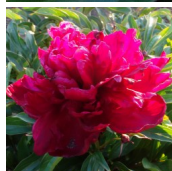

Kljukvennaja Poljanka

Rohlina, 2010. P. lactiflora. Läkiv jöhvikapunane tassikujuline täidisõis, mis muutub hiljem poolkera-tüüpi vormiks. Õie diameeter 12 cm. Välimised kroonlehed on laiad, sisemised gofreeritud. Hiline õitseja. Varred sirged. Puhmik on kompakne ja miniatuurne, kõrgusega 50 cm. Lõhnab. Foto: N. Kalagina, Venemaa