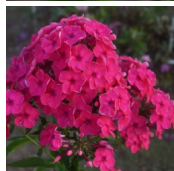

## Kirschkönig

Tähekujuline intensiivne roosa õis tumedama tsentriga.

Hinnang: Pole veel hinnatud

**Hind**

[Küsi selle toote kohta küsimus](#)

Aretaja: [zur Linden, P.](#)