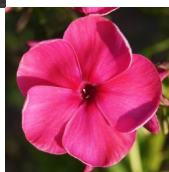

## Kirschkönig

Tähekujuline intensiivne roosa õis tumedama tsentriga.

Hinnang: Pole veel hinnatud

**Hind**

[Küsi selle toote kohta küsimus](#)

Aretaja: [zur Linden, P.](#)