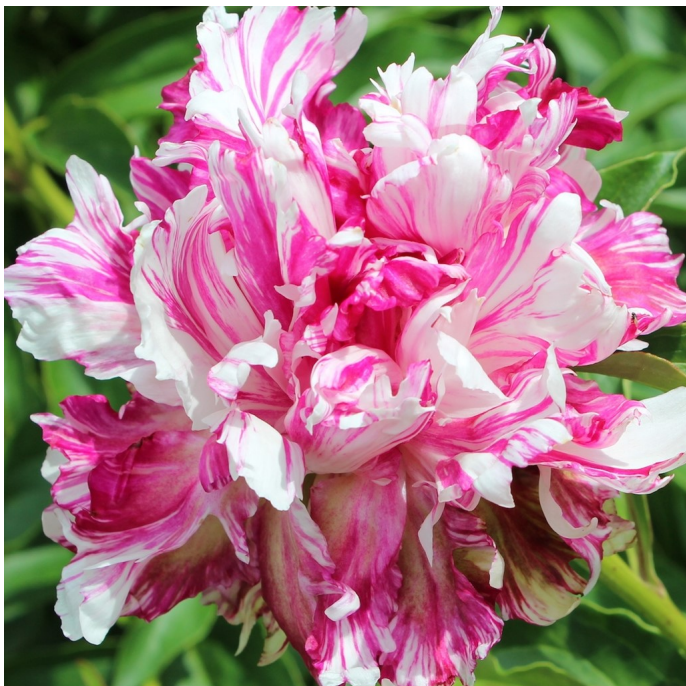

## Kirinmaru

Päritolumaa Jaapan. *P. lactiflora*. Valge, punaste triipudega täidisõis, mille diameeter on 16 cm. Kroonlehtede ääred on sakkide ja sälkudega. Keskmise õitseajaga sort. Puhmiku kõrgus on 75 - 80 cm. Väga efektne ja pilku püüdev! Foto: Fina Gardens