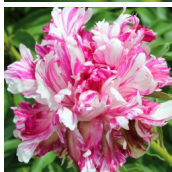

## Kirinmaru

Päritolumaa Jaapan. *P. lactiflora*. Valge, punaste triipudega täidisõis, mille diameeter on 16 cm. Kroonlehtede ääred on sakkide ja sälkudega. Keskmise õitseajaga sort. Puhmiku kõrgus on 75 - 80 cm. Väga efektne ja pilku püüdev! Foto: Fina Gardens