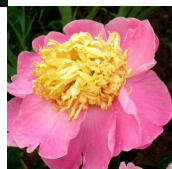

Kinsui

Jaapanist pärit sort, aretaja teadmata, enne 1928. *P. lactiflora*. Lillakas-roosa lihtõisõis, mille diameeter on 15 cm. Pikad kollased staminoodid on otstest keerdus. Õitseb väga rikkalikult keskvarajasel perioodil. Lehed on äärtest lainelised jatumerohelised. Kompaktse puhmiku kõrgus 80 cm. Dekoratiivne kogu perioodil. Foto: Pionomania