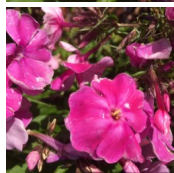

Keta

Intensiivne roosa õis heledama kiirgava tsentriga. Suured ja pikad kollased tolmukad.

Hinnang: Pole veel hinnatud

Hind

[Küsi selle toote kohta küsimus](#)

Aretaja: [E. Trifanova](#)

Ülevaated

Selle toote kohta pole veel ülevaateid kirjutatud.