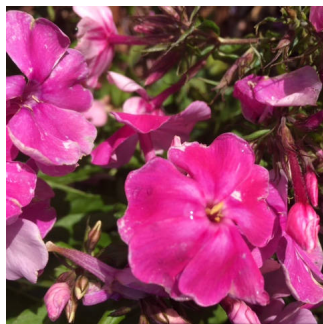

Keta

Intensiivne roosa õis heledama kiirgava tsentriga. Suured ja pikad kollased tolmukad.

Hinnang: Pole veel hinnatud

Hind

[Küsi selle toote kohta küsimus](#)

Aretaja: [E. Trifanova](#)

Ülevaated

Selle toote kohta pole veel ülevaateid kirjutatud.