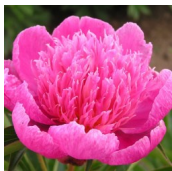

Kelway's Majestic

Kelway, 1928. *P. lactiflora*. Karmiinpunane suur täidisõis. Välimised kroonlehed on suured ja laiad. Tsentris kuhiku moodustavad punaste petaloidide ääred on hübedased. Kesksvarajane õitseja. Laiad nägused lehed. Puhmiku kõrgus 85 cm. Väga lõhnav. Foto: Emrich