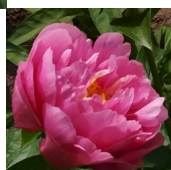

Kathy's Touch

Hollingsworth, 2009. Hübrid saadud ' Salmon Dream' x ' Pink Vanguard' ristamisel. Roosa, roos-tüüpi pooltädis-kuni tädisõis, mille diameeter on 16 cm. Kroonlehtede ääred on ebakorrapäraste sälkudega. Tsentris paiknevad tolmukad kroonlehtedega segamini. Õis on viljakas ja annab seemneid. Keskvarajane õiteja. Tugevad varred. Uutes võrsetes ja vartes on vähe lillakat pigmenti, mis hiljem muutub roheliseks. Puhmiku kõrgus 80 cm. Ei vaja toestust. Foto 1: Pionomania Fotod2,3: Tatjana Levtsenko