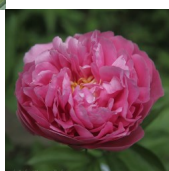

Kathy's Touch

Hollingsworth, 2009. Hübrid saadud ' Salmon Dream' x ' Pink Vanguard' ristamisel. Roosa, roos-tüüpi pooltädis-kuni tädisõis, mille diameeter on 16 cm. Kroonlehtede ääred on ebakorrapäraste sälkudega. Tsentris paiknevad tolmukad kroonlehtedega segamini. Õis on viljakas ja annab seemneid. Keskvarajane õiteja. Tugevad varred. Uutes võrsetes ja vartes on vähe lillakat pigmenti, mis hiljem muutub roheliseks. Puhmiku kõrgus 80 cm. Ei vaja toestust. Foto 1: Pionomania Fotod2,3: Tatjana Levtsenko