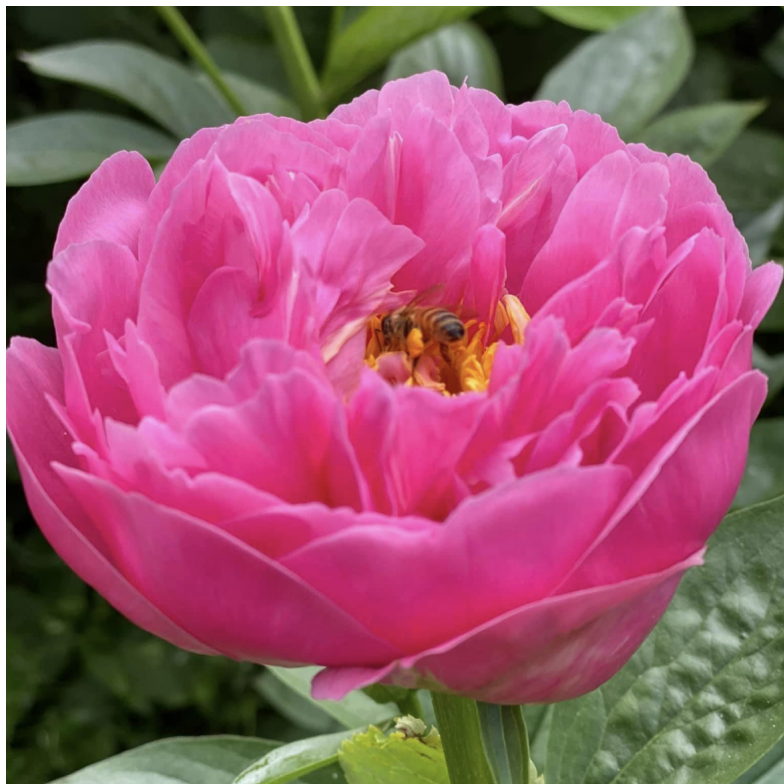

Kathy's Touch

Hollingsworth, 2009. Hübrid saadud ' Salmon Dream' x ' Pink Vanguard' ristamisel. Roosa, roos-tüüpi pooltädis-kuni tädisõis, mille diameeter on 16 cm. Kroonlehtede ääred on ebakorrapäraste sälkudega. Tsentris paiknevad tolmukad kroonlehtedega segamini. Õis on viljakas ja annab seemneid. Keskvarajane õiteja. Tugevad varred. Uutes võrsetes ja vartes on vähe lillakat pigmenti, mis hiljem muutub roheliseks. Puhmiku kõrgus 80 cm. Ei vaja toestust. Foto 1: Pionomania Fotod2,3: Tatjana Levtsenko