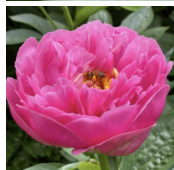

Kathy's Touch

Hollingsworth, 2009. Hübrid saadud ' Salmon Dream' x ' Pink Vanguard' ristamisel. Roosa, roos-tüüpi pooltädis-kuni tädisõis, mille diameeter on 16 cm. Kroonlehtede ääred on ebakorrapäraste sälkudega. Tsentris paiknevad tolmukad kroonlehtedega segamini. Õis on viljakas ja annab seemneid. Keskvarajane õiteja. Tugevad varred. Uutes võrsetes ja vartes on vähe lillakat pigmenti, mis hiljem muutub roheliseks. Puhmiku kõrgus 80 cm. Ei vaja toestust. Foto 1: Pionomania Fotod2,3: Tatjana Levtsenko