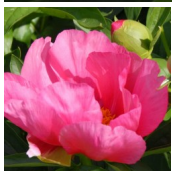

## Kathryn Ann

Hollingsworth, 2002. Hübrid. Roosa, mitmerealine lihtõis, mis hoiab kausi kuju. Kolaste tolmukate ring ümbritseb heleroosade suudmetega kahvaturohelisi emakaid. Keskvarajane õitseja, esinevad mõned külgpungad. Viimaste avanedes hakkab peaõis pleekima, intensiivne roosa muutub pehmemaks. Toimub roosade toonide värvidemäng, lausa eputamine. Tugevad sirged varred ja suur terve lehestik annab talle ühe esivanema, P. peregrina jooni. Puhmiku kõrgus on 70 cm. Sobib hästi looduslikku aeda.