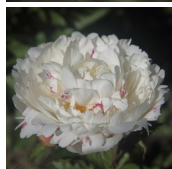

Katharine

Reath, 2000. P. lactiflora. Valge tädisõis, mille tseentrist kumab tugevalt kollast tooni. Kroonlehtede servadel esineb roosakaid laiike. Lameda õievormiga. Keskmise õitseajaga sort. Õietolm ja seemned puuduvad. Hea varre tugevusega puhmik, mille kõrgus on 85-90 cm. Lõhnab. Foto: Marina Balassis Foto 2: Peonyshop