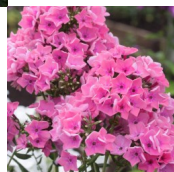

Karamel Klubnitshnaja

Karmiinroosa õis tumedama tsentriga. Efektne ja omapärane värv. Õied tihedalt asetunud ja kroonlehtede otsad tõstetud. Ümar tihe õisik tundub azhuurne. Puhmik on tugev. Õitseb väga kaua.