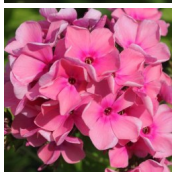

Karamel Klubnitshnaja

Karmiinroosa õis tumedama tsentriga. Efektne ja omapärane värv. Õied tihedalt asetunud ja kroonlehtede otsad tõstetud. Ümar tihe õisik tundub azhuurne. Puhmik on tugev. Õitseb väga kaua.