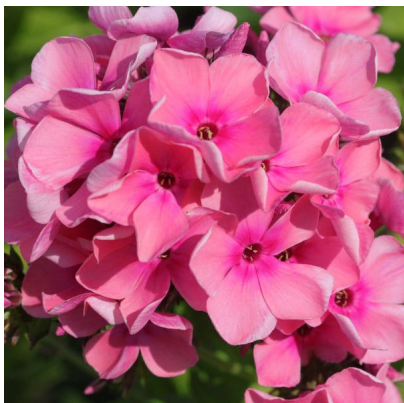

Karamel Klubnitshnaja

Karmiinroosa õis tumedama tsentriga. Efektne ja omapärane värv. Õied tihedalt asetunud ja kroonlehtede otsad tõstetud. Ümar tihe õisik tundub azhuurne. Puhmik on tugev. Õitseb väga kaua.