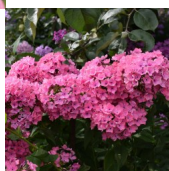

Karamel Klubnitshnaja

Karmiinroosa õis tumedama tsentriga. Efektne ja omapärane värv. Õied tihedalt asetunud ja kroonlehtede otsad tõstetud. Ümar tihe õisik tundub azhuurne. Puhmik on tugev. Õitseb väga kaua.