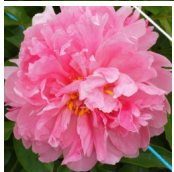

Kamelija

Dukalskis, 2006. P. lactiflora. Pehme roosa tädisõis. Keskhilise õitseajaga sort. Puhmiku kõrgus o 70-90 cm. Foto: Janis Dukalskis

Hinnang: Pole veel hinnatud

Hind

[Küsi selle toote kohta küsimus](#)