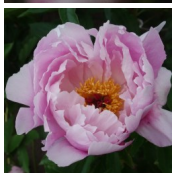

Ijunskij Vetsher

Dubrov, 2013. *P. lactiflora*. saadud 'Attar of Roses' vabatolmlemisel. Sireli-roosa, tassi-kujuline pooltäidis-õis, mille diameeter on 15 cm. Kroonlehetede ääred on heledamad. Tsentris on näha kollased tolmukad ja punased emakasuudmed. Õitseb keskvarajasel perioodil. Oliivirohelised tugevalt gofreeritud lehed. Varred tugevad ja nende värvus kohati punakas. Foto: N. Kalagina, Venemaa