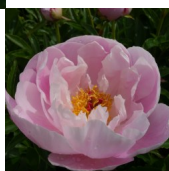

Ijunskij Vetsher

Dubrov, 2013. *P. lactiflora*. saadud 'Attar of Roses' vabatolmlemisel. Sireli-roosa, tassi-kujuline pooltäidis-õis, mille diameeter on 15 cm. Kroonlehetede ääred on heledamad. Tsentris on näha kollased tolmukad ja punased emakasuudmed. Õitseb keskvarajasel perioodil. Oliivirohelised tugevalt gofreeritud lehed. Varred tugevad ja nende värvus kohati punakas. Foto: N. Kalagina, Venemaa