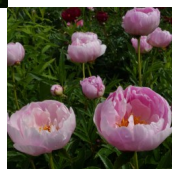

Ijunskij Vetsher

Dubrov, 2013. *P. lactiflora*. saadud 'Attar of Roses' vabatolmlemisel. Sireli-roosa, tassi-kujuline pooltäidis-õis, mille diameeter on 15 cm. Kroonlehetede ääred on heledamad. Tsentris on näha kollased tolmukad ja punased emakasuudmed. Õitseb keskvarajasel perioodil. Oliivirohelised tugevalt gofreeritud lehed. Varred tugevad ja nende värvus kohati punakas. Foto: N. Kalagina, Venemaa