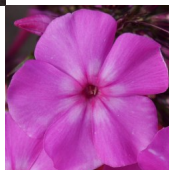

Judy

Sireilillila õis valge tähega tsentris. Suur ja tihe silindri-kujuline õisik. Varred sirged ja rikkaliku lehestikuga. Puhmik kergelt haranenud.

Hinnang: Pole veel hinnatud

Hind

[Küsi selle toote kohta küsimus](#)