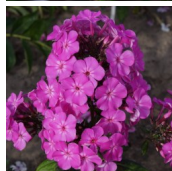

Judy

Sireilillila õis valge tähega tsentris. Suur ja tihe silindri-kujuline õisik. Varred sirged ja rikkaliku lehestikuga. Puhmik kergelt haranenud.

Hinnang: Pole veel hinnatud

Hind

[Küsi selle toote kohta küsimus](#)