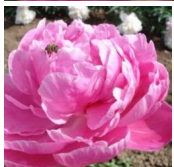

Judy Ann

Wild & Son, 1964. *P. lactiflora*. Roosa suur täidisõis, mille diameetr võib ulatuda kuni 25 cm. Õitseb keskmisel perioodil. Tugevad varred, kuid nii suurte õite hoidmiseks vajavad toestust. Puhmiku kõrgus 95 cm. Foto: Schulze