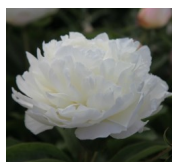

Jubilee

Pleas, 1908. *P. lactiflora*. Suure valge, kohev täidisõis. Kitsad ja pikad kroonlehed on korrapäraselt koondunud ümber tsentri, millel on rohekas varjund. Õitseb keskmisel õitseajal. Pikad nõrgad varred, mida tuleb toestada, et näha suurepärast õieilu. Foto: Sirpa Luoma, Soome