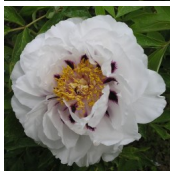

Joseph Rock Semi Double

Klehm, USA. P. rockii. Lumivalge pooltäids-õis, mille diameeter on 18 cm. Õie põhjast kiirgab mustjaslillasid märke. Varajane õitseja. Põõsa kõrgus 150 cm. Jõuline kasv. Väga haruldane sort! Foto: Emrich